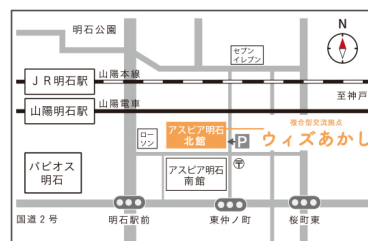

14:00～15:30

場所：7階ラウンジ
(アスパシア明石北館7階)

一時保育:1歳半から就学前のお子さま
(定員5名/保険料としてお子さま1名につき100円)
★一時保育要予約:1/11まで
お問合せ・一時保育のお申込み
窓口・電話・FAX・メール
TEL:078-918-5603 FAX:078-918-5618
E-mail:oubo@withakashi.jp

複合型交流拠点ウイズあかし(運営:明石コミュニティ創造協会)
〒673-0886 明石市東仲ノ町6-1 アスパシア明石北館7～9階

休館日 月曜日(祝日と重なる場合はその翌平日)
年末年始(12月29日～1月3日)

JR,山陽「明石駅」より徒歩3分
お車の場合はアスパシア明石の駐車場(有料)をご利用ください。

本をとおして自分と向き合う時間

2024 年度 今後の開催予定日

★3月13日(木)

10:00~11:30

※上記日時に、アスピア明石北館7階ラウンジで開催いたします。

広報あかし、ウイズあかしホームページなど掲載しています。