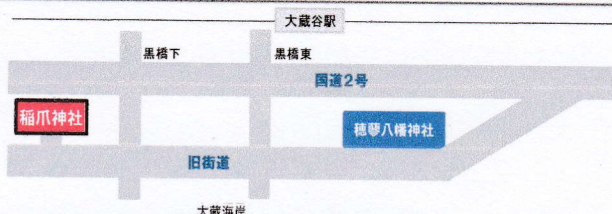

稲爪神輿青年団
団長 山田 達也
(080-1473-0546)